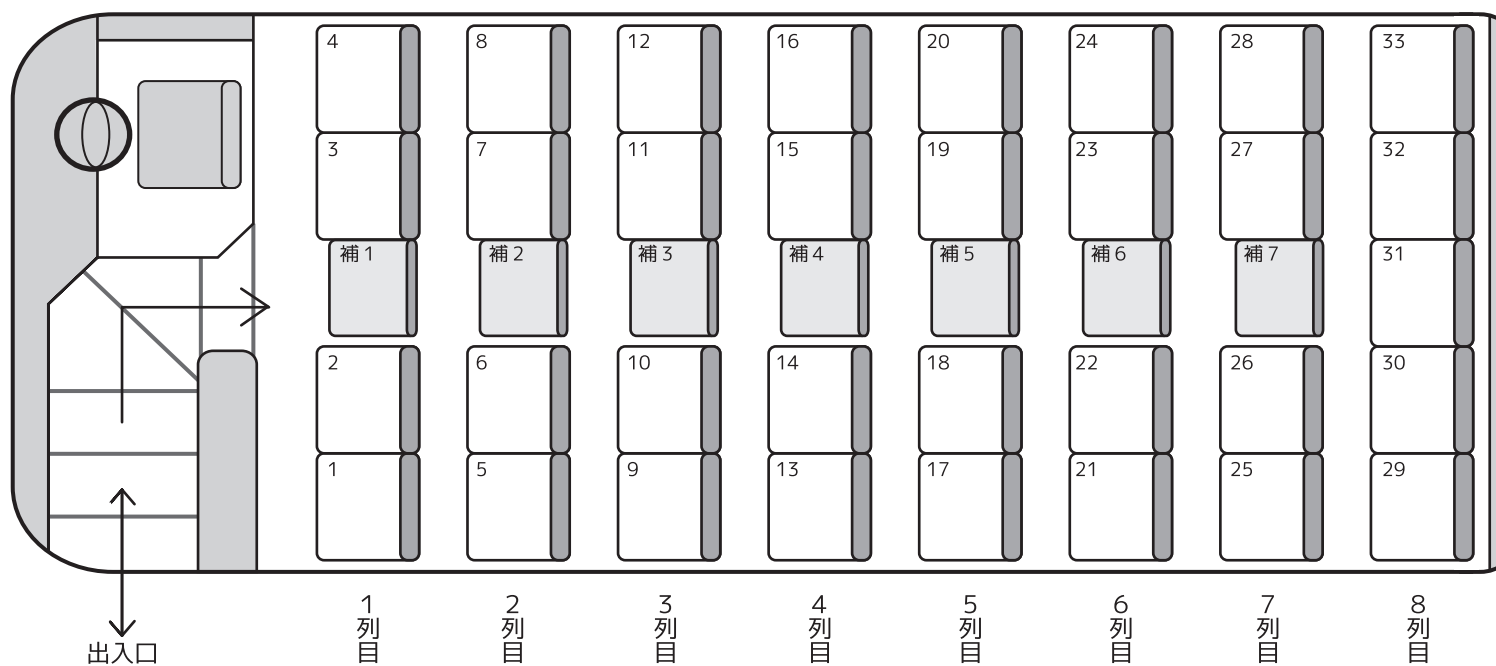

1007

中型

定員 40 名 (正座席 33 名 + 補助席 7 名)

正シート 補助席
33 + 7

【車両装備】

CD

DVD

冷蔵庫