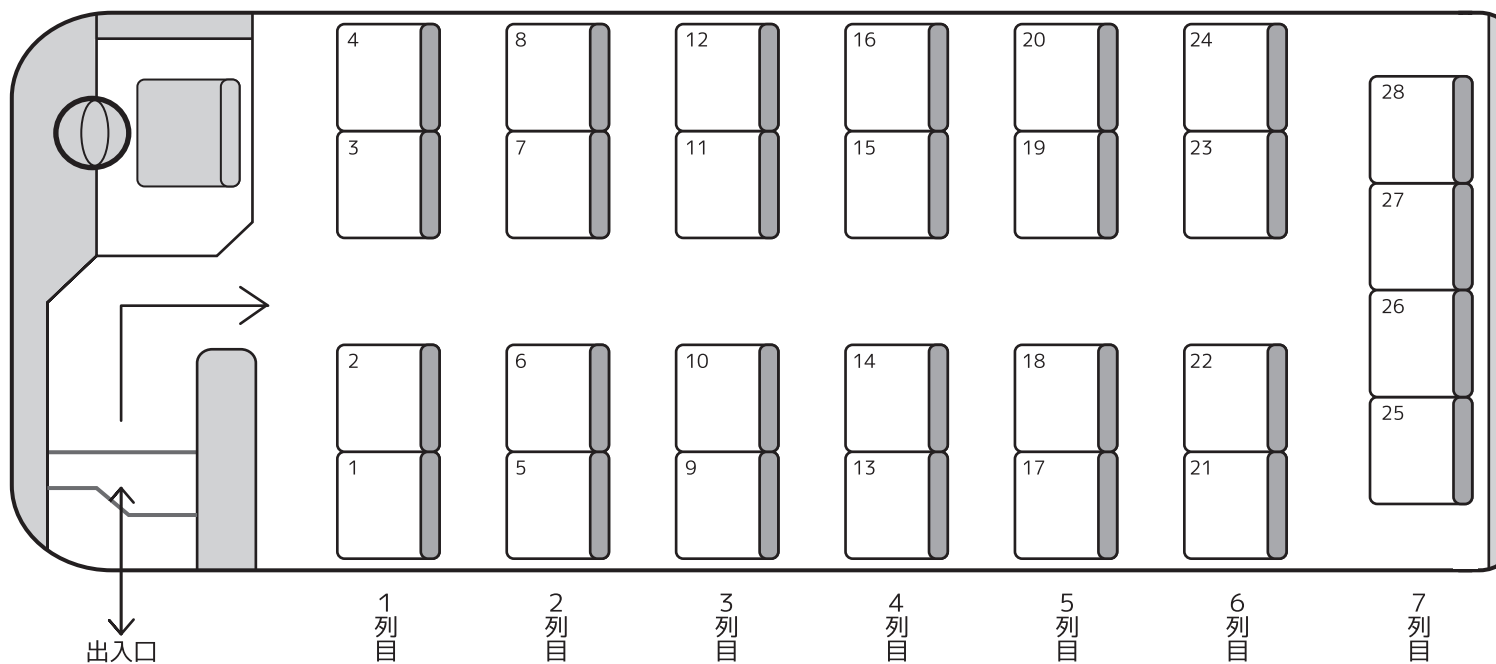

1078

中型

定員 28 名 (正座席 28 名 + 補助席 0 名)

正シート 補助席  
**28 + 0**

【車両装備】

CD

DVD

冷蔵庫

小トランク1

ガイド席あり

ラビットバス株式会社  
TEL093-967-9100