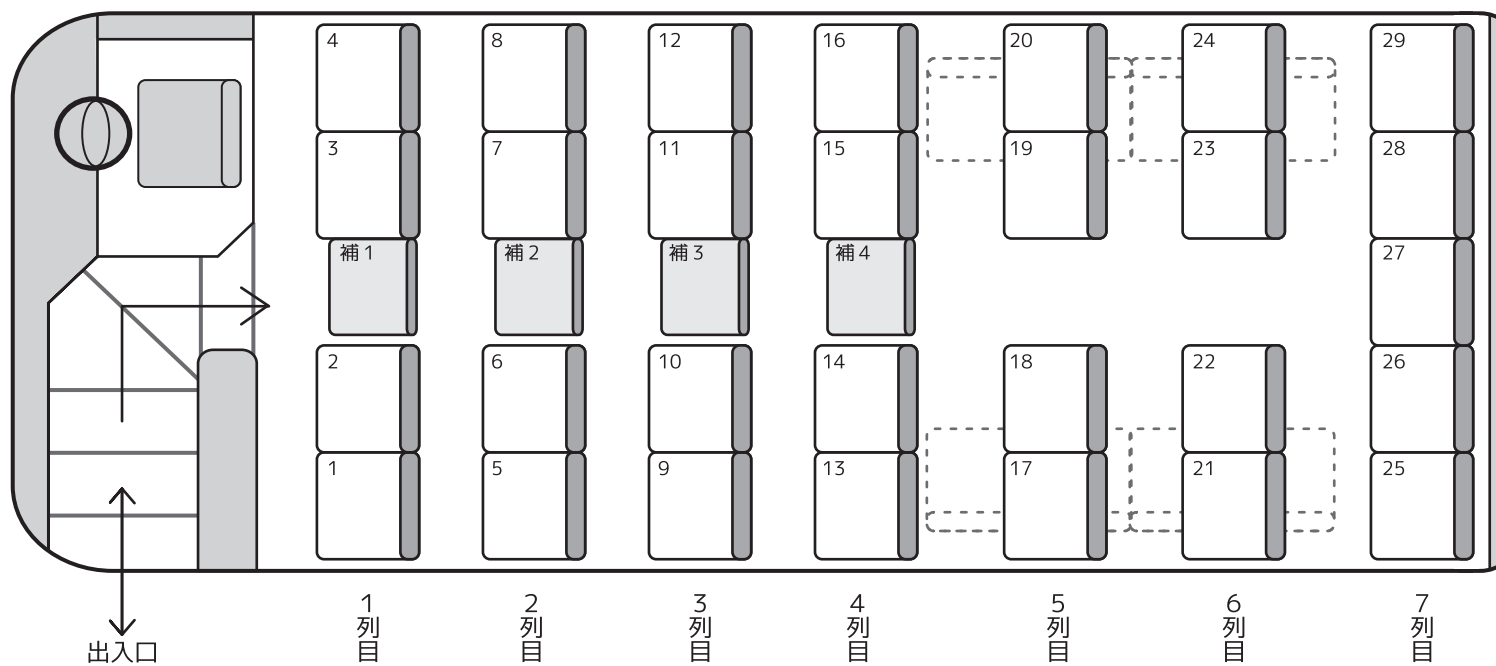

1213

中型

定員 33 名 (正座席 29 名 + 補助席 4 名)

正シート 補助席
29 + 4

【車両装備】

CD

DVD

冷蔵庫

サロン

貫通トランク1

株式会社タイガートラベル
TEL093-453-1717