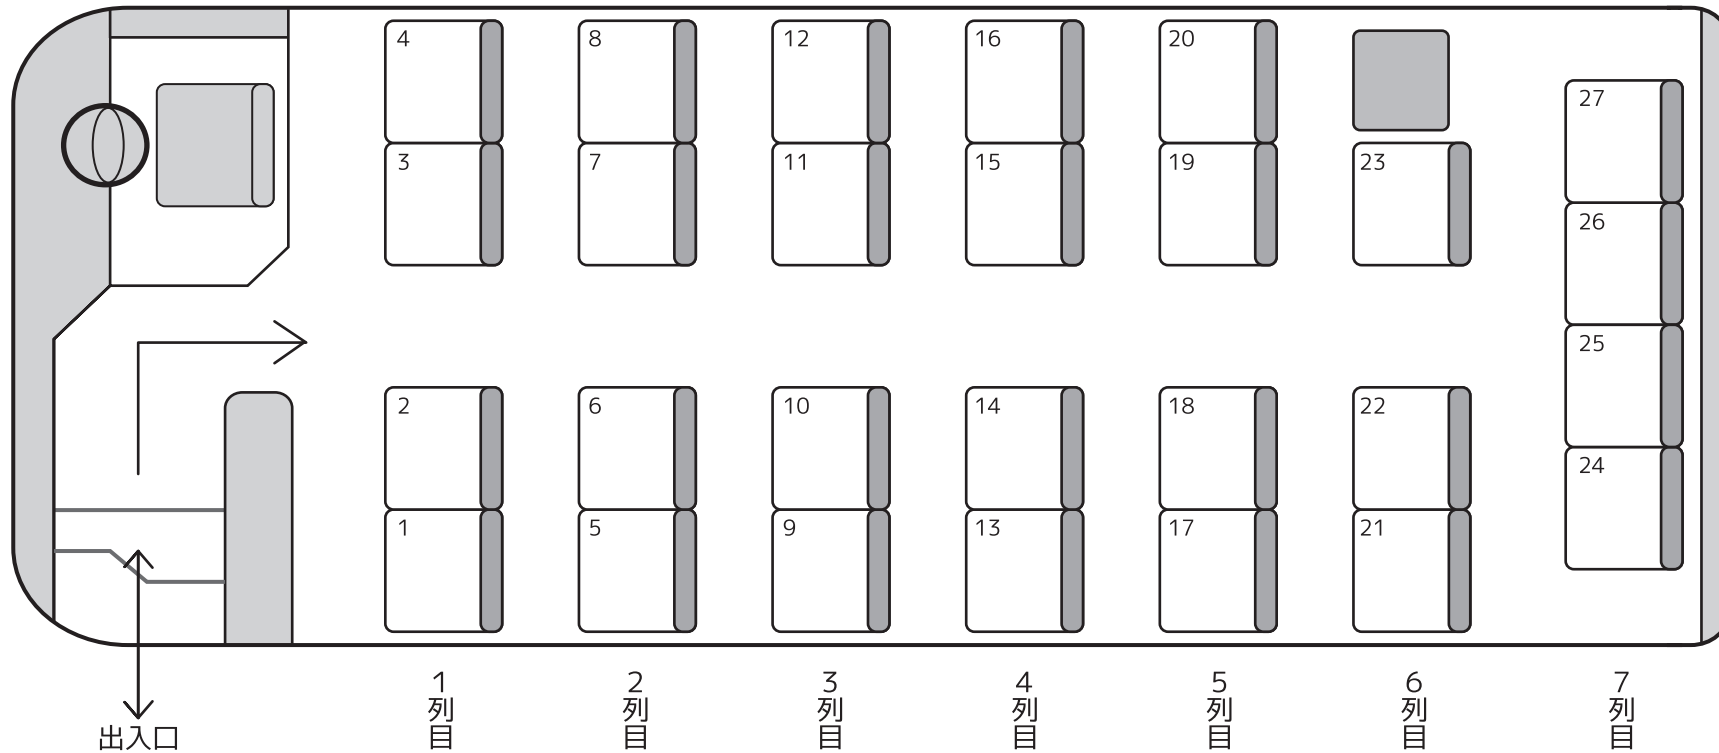

1306

中型

定員 27 名 (正座席 27 名 + 補助席 0 名)

正シート 補助席
27 + 0

【車両装備】 DVD トランク2 ガイド席あり

株式会社タイガートラベル
TEL093-453-1717