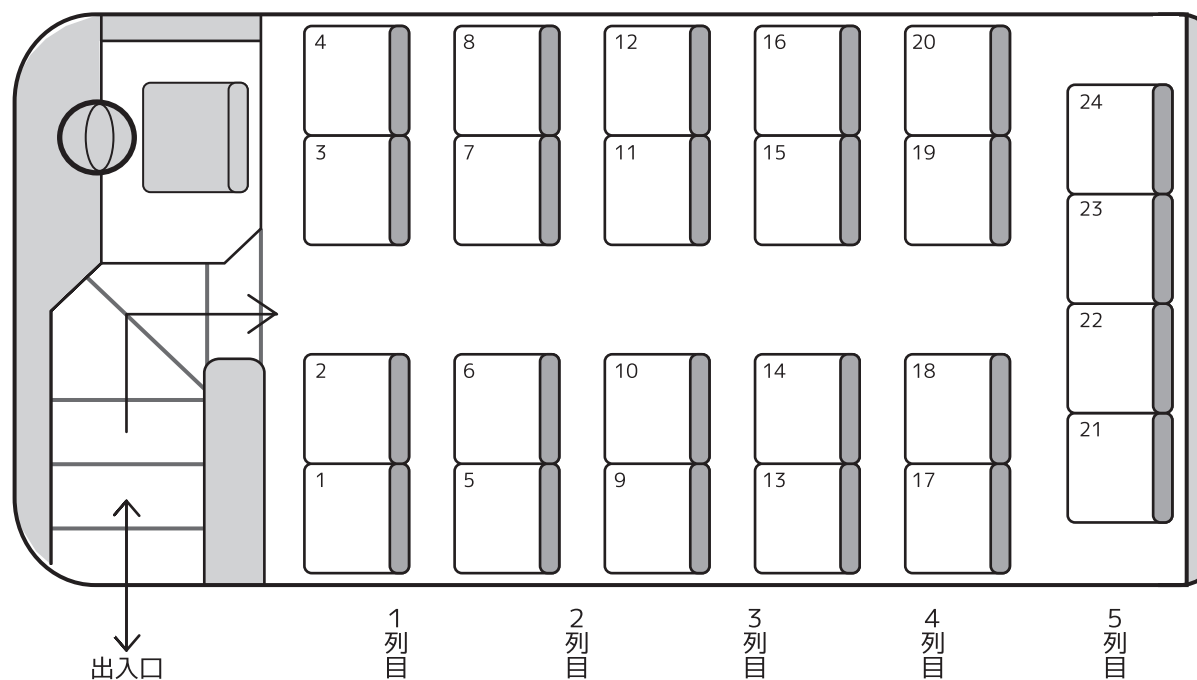

135

小型

定員 24 名 (正座席 24 名 + 補助席 0 名)

正シート 補助席
24 + 0

【車両装備】

CD

DVD

冷蔵庫

サロン①

ガイド席あり

ラビットバス株式会社
TEL093-967-9100