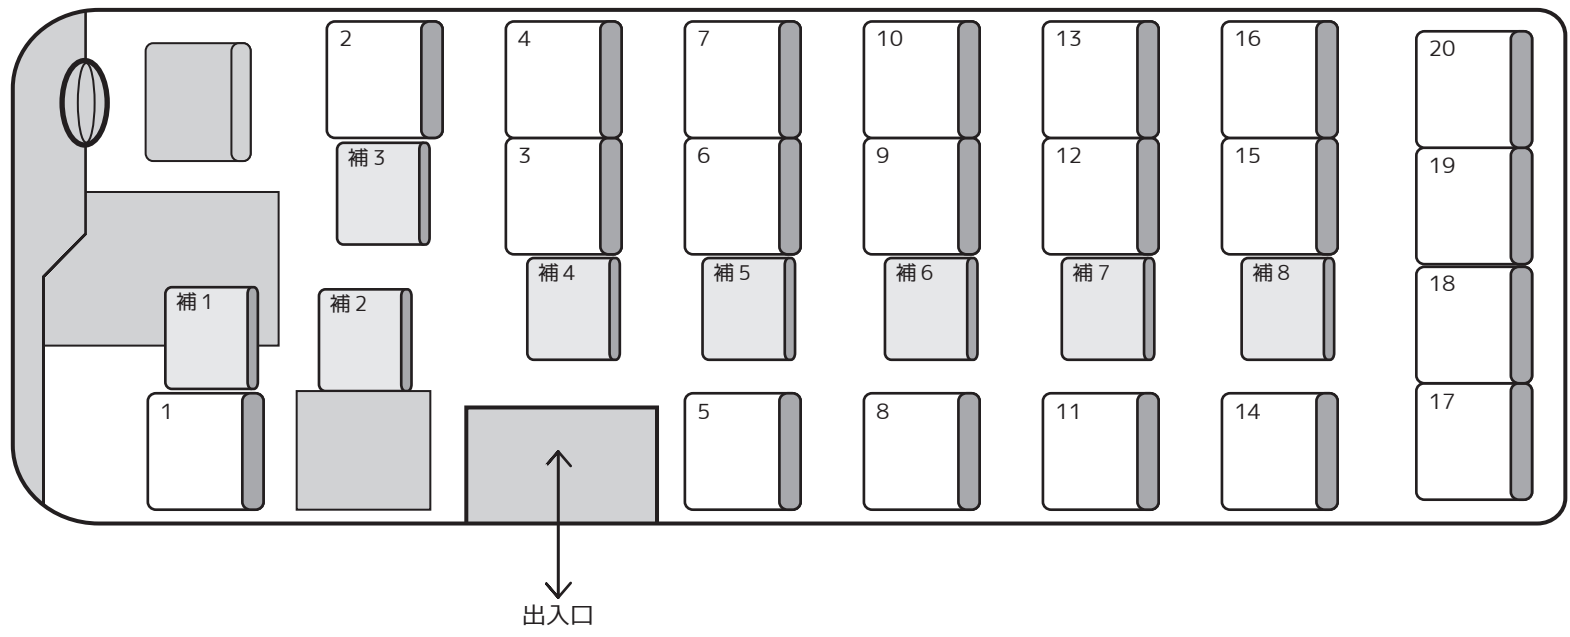

**191** **マイクロ**

定員 28 名 (正座席 20 名 + 補助席 8 名)

正シート 補助席  
**20 + 8**

【車両装備】 **TV** **DVD** **冷蔵庫**

株式会社タイガートラベル  
TEL093-453-1717